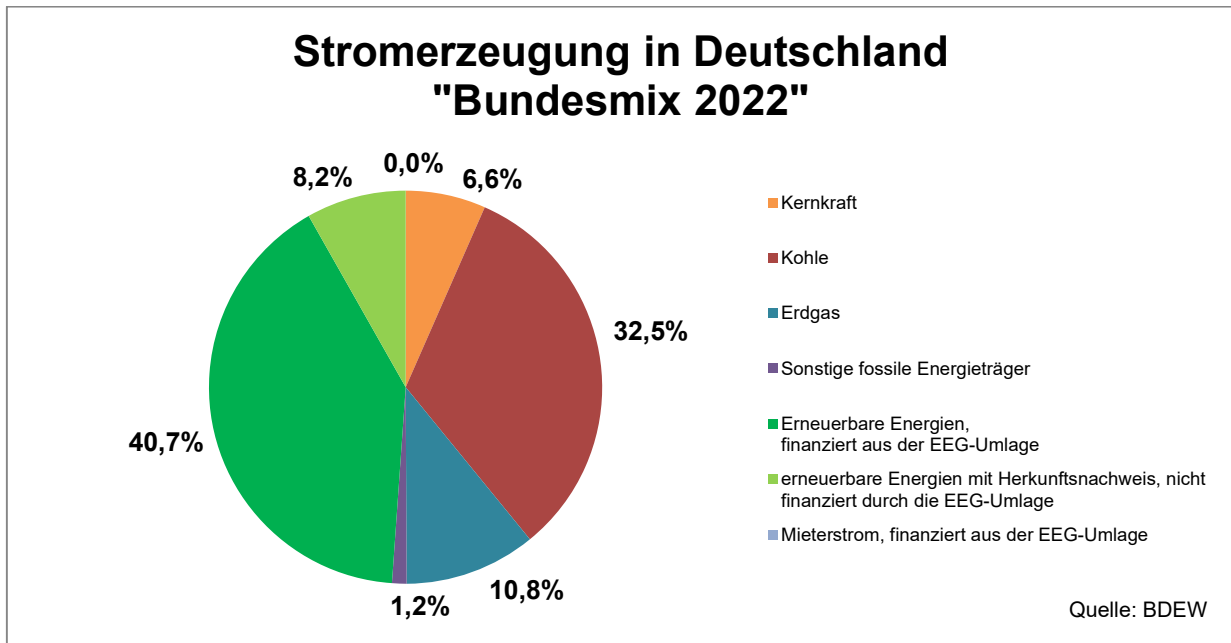

Kennzeichnung der Stromlieferungen 2022

Stadtwerke Lichtenfels, Eichenweg 15, 96215 Lichtenfels

Stromkennzeichnung gemäß § 42 Energiewirtschaftsgesetz vom 07. Juli 2005, geändert 2023

Umweltauswirkungen des Deutschland-Mix