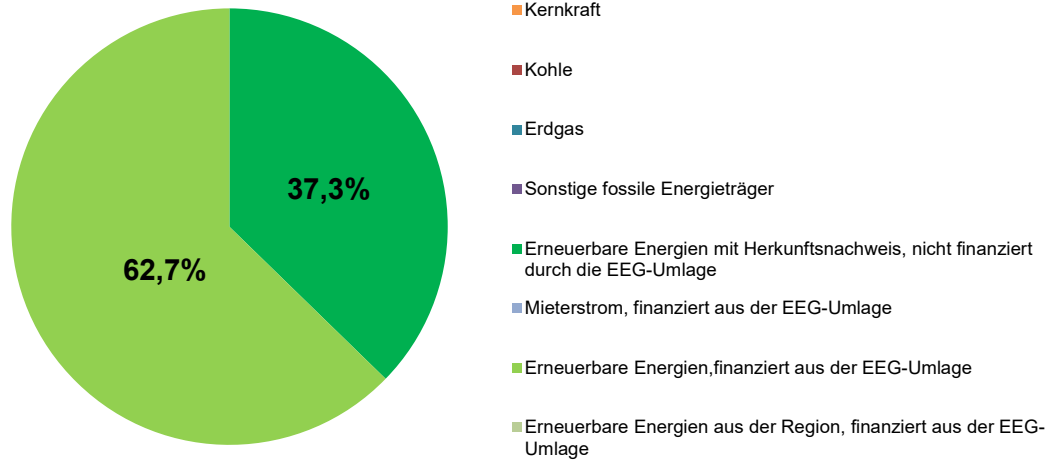

Produktmix oder Unternehmensverkaufsmix

Umweltauswirkungen des Stadtwerkemix

CO² - Emissionen in g/kWh	0
Radioaktiver Abfall in g/kWh	0,0000