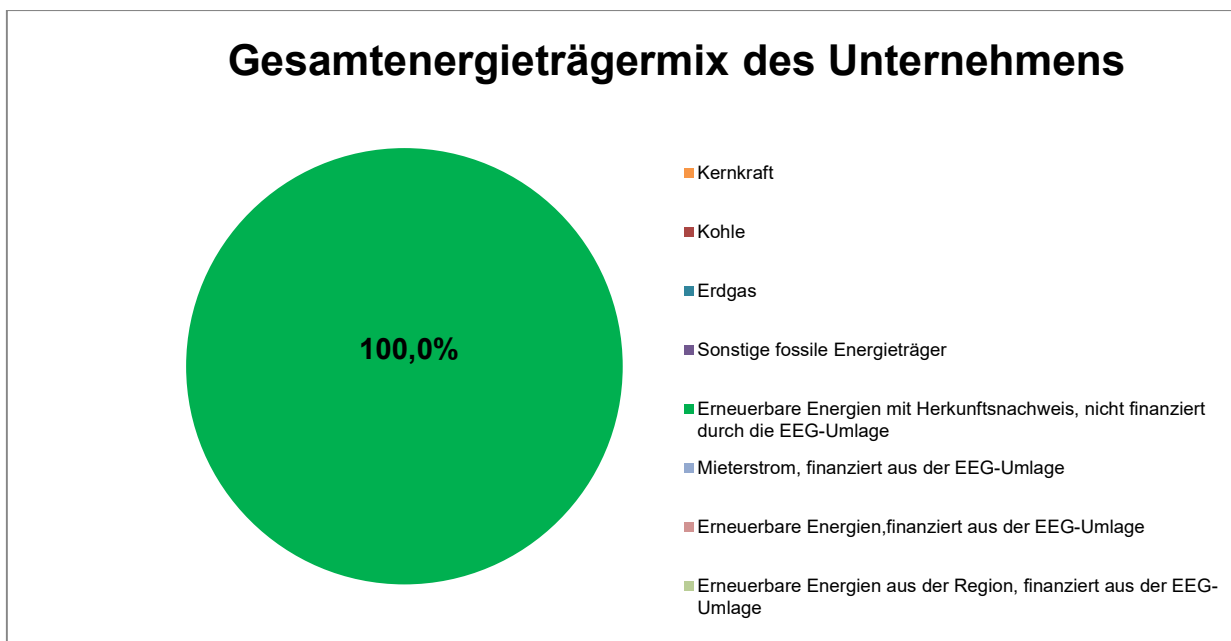

Kennzeichnung der Stromlieferungen 2022

Stadtwerke Lichtenfels, Eichenweg 15, 96215 Lichtenfels

Stromkennzeichnung gemäß § 42 Energiewirtschaftsgesetz vom 07. Juli 2005, geändert 2023

Umweltauswirkungen des Deutschland-Mix

CO ² - Emissionen in g/kWh	377
Radioaktiver Abfall in g/kWh	0,0002

Umweltauswirkungen des Stadtwerkemix

CO ² - Emissionen in g/kWh	0
Radioaktiver Abfall in g/kWh	0,0000

Produktmix oder Unternehmensverkaufsmix